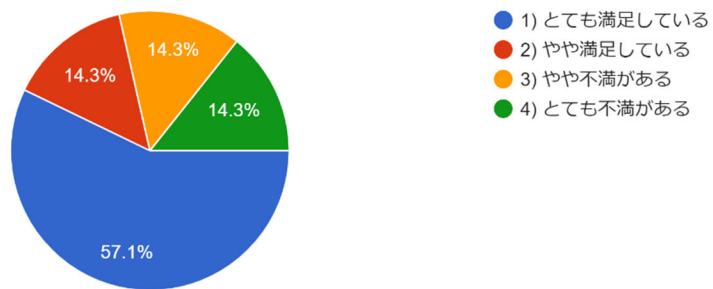

1 1. 本学の施設(講義・演習室等)について満足度を回答ください

7件の回答