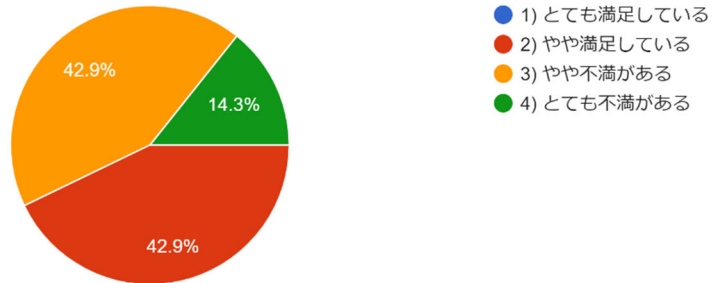

7件の回答

1 2. 本学のICT環境(Webポータル・Zoom・...ピユーター教室PC等)について満足度を回答ください

7件の回答

1 3. 本学の研究室や情報計画実習室（C棟4階PC室）について満足度を回答ください
7件の回答

1 4. 本学図書館(自習室含む)の満足度を回答ください
7件の回答