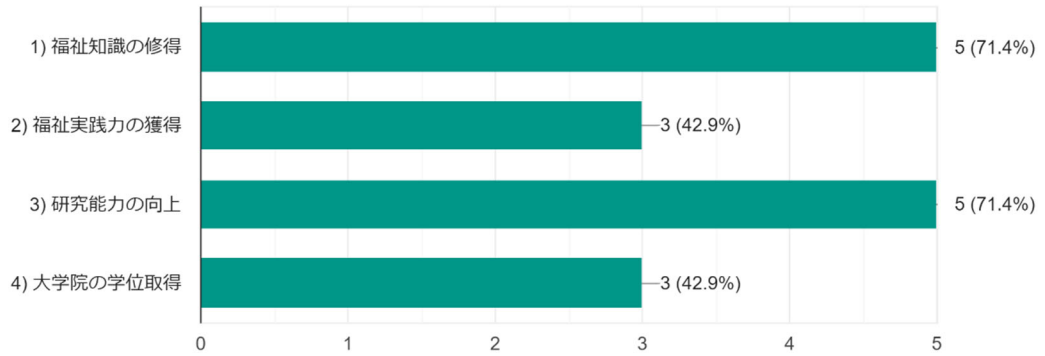

2021年度研究大学院 在學生・卒業予定者アンケート

◆実施期間：2022年2月25日～3月15日

◆対象人数：34名 ◆回答者：7名（回答率：20.6%）

1. 所属

7件の回答

2. 社会人経験について

7件の回答

3. 入学時の主な目的（きっかけ）は何ですか？（複数回答可）

7件の回答

4. 本学はあなたのイメージしたものと適合していた

7件の回答

5. 大学院での教育は、あなたの今後のキャリア形成に役立つものである

7件の回答

6. 今後の進路が決定していますか

7件の回答

- 1) 決定している(入学前と同じ)
- 2) 決定している(入学前から転職)
- 3) 活動中
- 4) 全くあてはまらない
- 4) 決まっていない(来年度も在学)