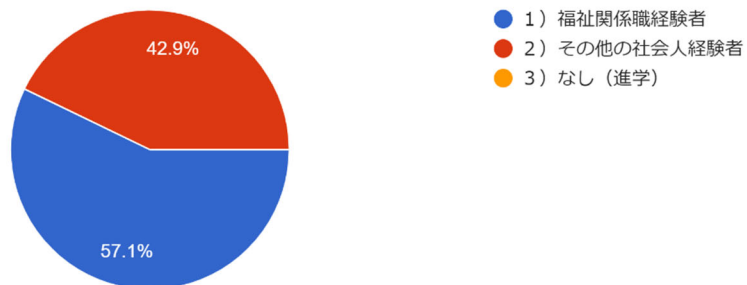

2021年度研究大学院 在學生・卒業予定者アンケート

◆実施期間：2022年2月25日～3月15日

◆対象人数：34名 ◆回答者：7名（回答率：20.6%）

1. 所属

7件の回答

2. 社会人経験について

7件の回答

3. 入学時の主な目的（きっかけ）は何ですか？（複数回答可）

7件の回答

4. 本学はあなたのイメージしたものと適合していた

7件の回答

5. 大学院での教育は、あなたの今後のキャリア形成に役立つものである

7件の回答

6. 今後の進路が決定していますか

7件の回答

- 1) 決定している(入学前と同じ)
- 2) 決定している(入学前から転職)
- 3) 活動中
- 4) 全くあてはまらない
- 4) 決まっていない(来年度も在学)