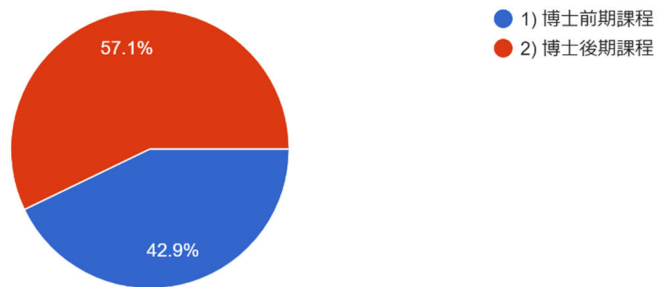

2021年度研究大学院 在學生・卒業予定者アンケート

◆実施期間：2022年2月25日～3月15日

◆対象人数：34名 ◆回答者：7名（回答率：20.6%）

1. 所属

7件の回答

2. 社会人経験について

7件の回答

3. 入学時の主な目的（きっかけ）は何ですか？（複数回答可）

7件の回答

4. 本学はあなたのイメージしたものと適合していた

7件の回答

5. 大学院での教育は、あなたの今後のキャリア形成に役立つものである

7件の回答

6. 今後の進路が決定していますか

7件の回答

- 1) 決定している(入学前と同じ)
- 2) 決定している(入学前から転職)
- 3) 活動中
- 4) 全くあてはまらない
- 4) 決まっていない(来年度も在学)