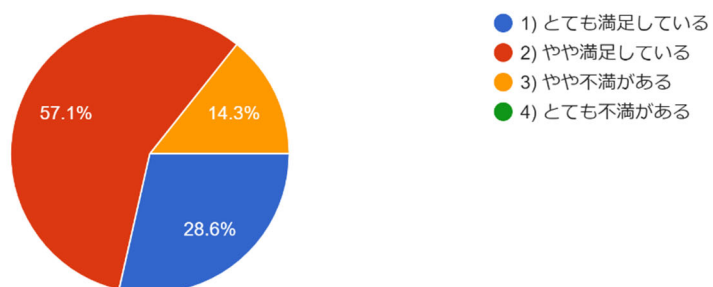

1 2. 本学のICT環境(Webポータル・Zoom・...ピユーター教室PC等)について満足度を回答ください

7件の回答