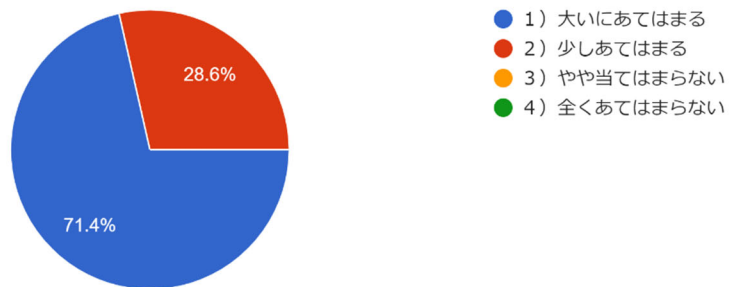

2021年度研究大学院 在學生・卒業予定者アンケート

◆実施期間：2022年2月25日～3月15日

◆対象人数：34名 ◆回答者：7名（回答率：20.6%）

1. 所属

7件の回答

2. 社会人経験について

7件の回答

3. 入学時の主な目的（きっかけ）は何ですか？（複数回答可）

7件の回答

4. 本学はあなたのイメージしたものと適合していた

7件の回答

5. 大学院での教育は、あなたの今後のキャリア形成に役立つものである

7件の回答

6. 今後の進路が決定していますか

7件の回答

- 1) 決定している(入学前と同じ)
- 2) 決定している(入学前から転職)
- 3) 活動中
- 4) 全くあてはまらない
- 4) 決まっていない(来年度も在学)