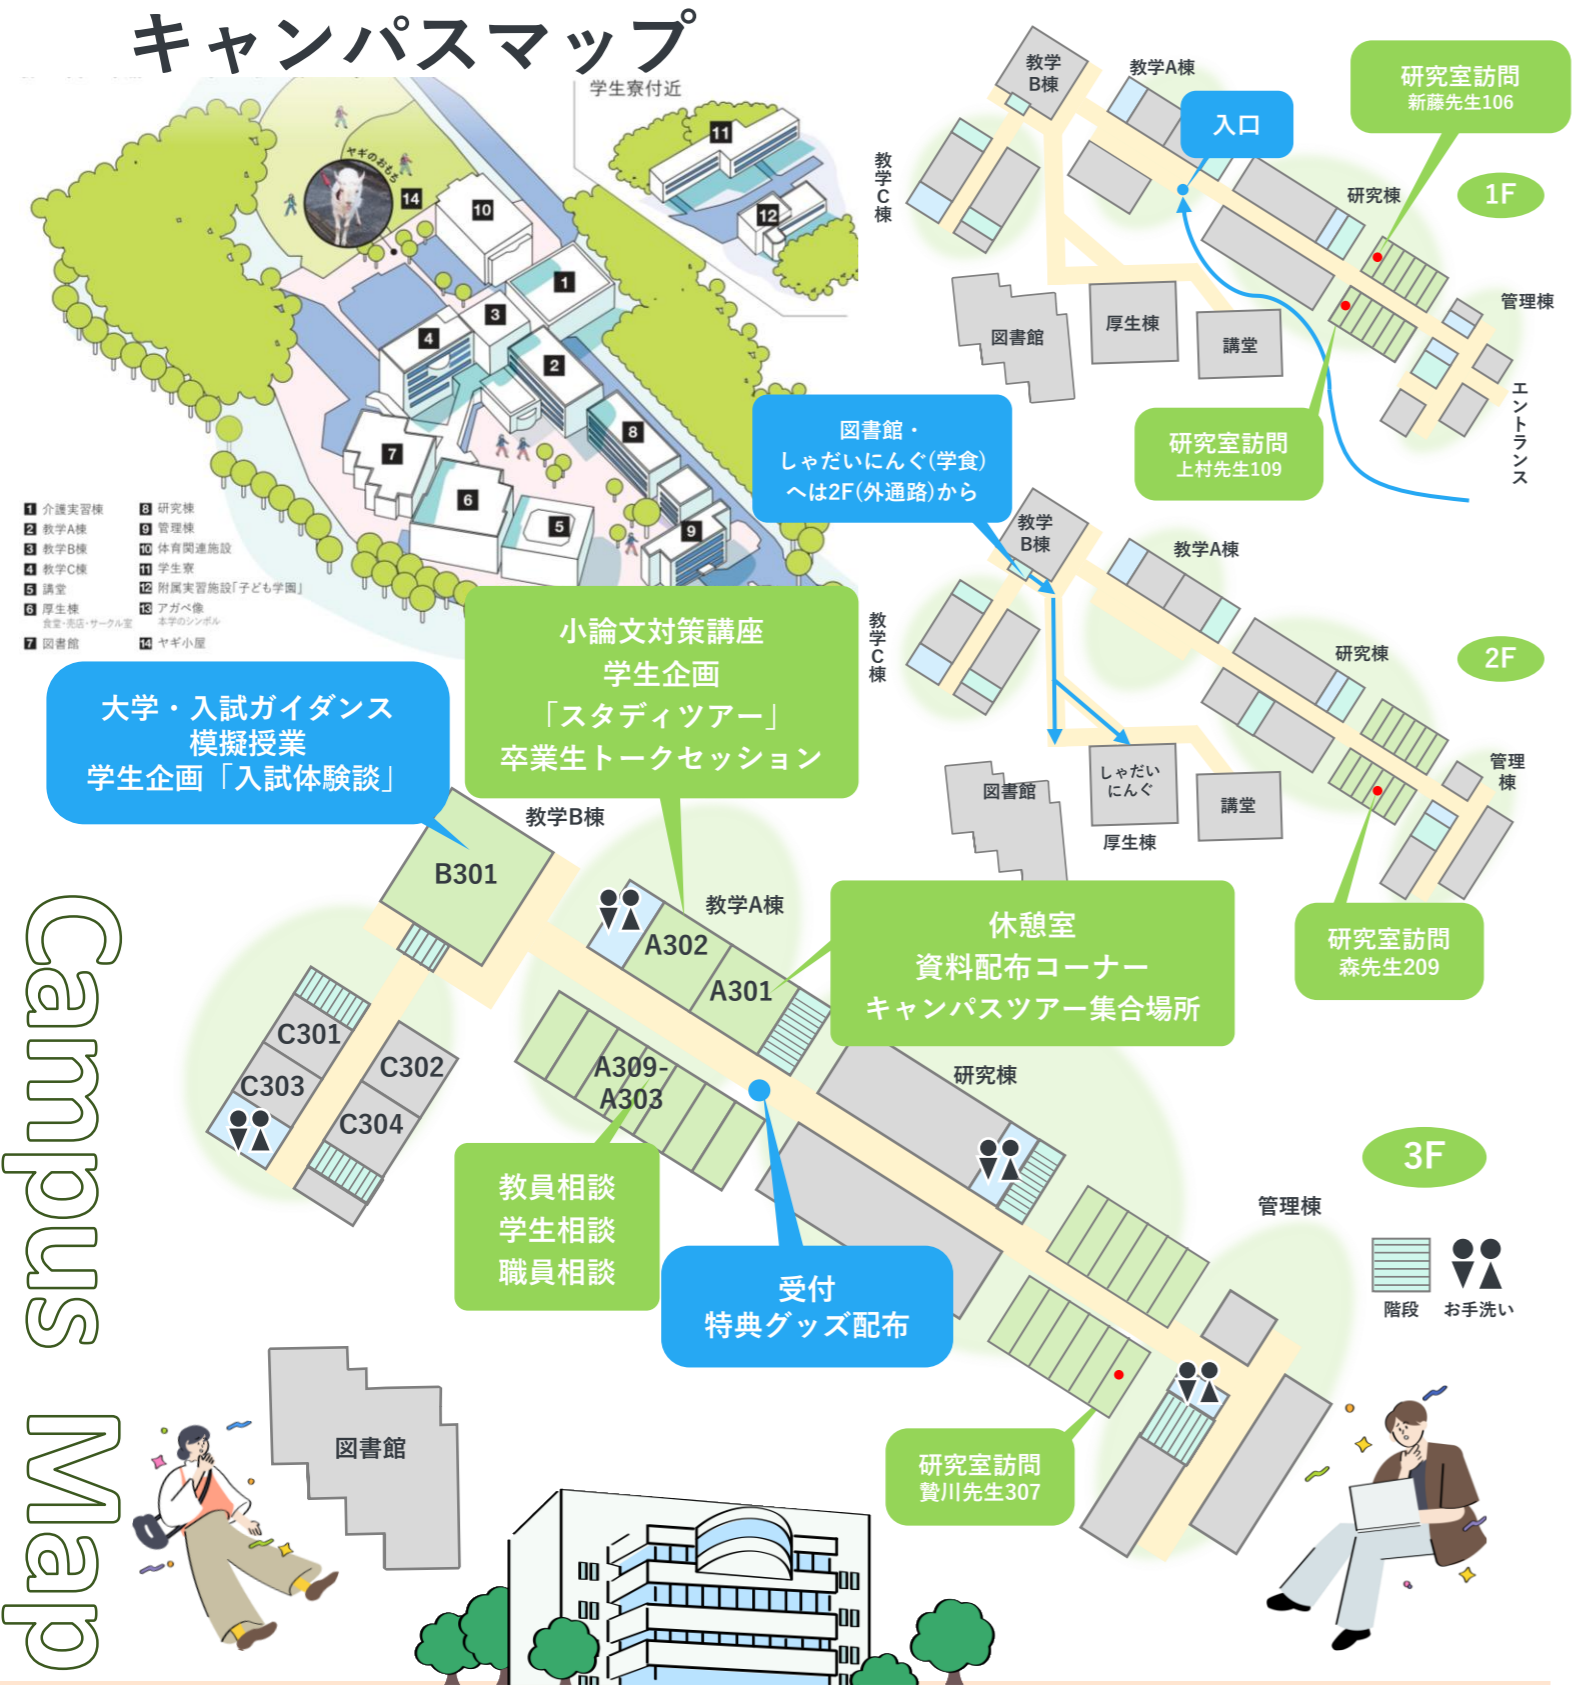

キャンパスマップ

Campus Map

Open 2026

～福祉の学びをキャンパスで体験！～

Campus

受付 教学B棟 3階 B301教室前
9:30-14:30

7/19 SUN 10:00-15:00
@清瀬キャンパス

Schedule タイムスケジュール

マークがあるプログラムは、飲食可能です！
食堂にて、食堂利用券と引き換えてお弁当の提供あり
(*数量限定)

		9:30	10:00	10:30	11:00	11:30	12:00	12:30	13:00	13:30	14:00	14:30	15:00
1	大学ガイダンス・入試ガイダンス		B301	10:00-10:50									
2	模擬授業 (ソーシャルワーク学科) 「それ、実はあなたの話かもしれない～はじめての福祉～」 担当教員：新藤 健太 准教授		B301			11:00-12:00							
3	模擬授業 (共生社会デザイン学科) 「人の心にかかわる社会福祉の専門性 ～社大でどのようなことが学べ、卒業後はどのように活躍できるのか～」 担当教員：費川 信幸 教授		B301							13:00-14:00			
4	小論文対策講座 ～この夏で差をつけよう！有名予備校講師が登場～ 担当：小柴 大輔氏 (スタディサプリ講師)		A302		11:00-12:00								
5	卒業生トークセッション ～現場で輝く卒業生による福祉の仕事紹介シリーズ～ ファシリテーター：菱沼 幹男 教授、森 千佐子 教授		A302							13:00-14:00			
6	学生企画 「入試体験談～福祉の道を選んだ私のストーリー～」		B301					12:10-12:40					
7	キャンパスツアー【事前予約制】		A301集合			11:00-11:30		12:10-12:40		13:30-14:00		14:20-14:50	
8	研究室訪問① 共生社会デザイン学科 上村 勇夫 准教授 研究テーマ：障害者雇用、就労支援		研究棟 109				11:00-13:00					14:00-15:00	
	研究室訪問② 共生社会デザイン学科 費川 信幸 教授 研究テーマ：精神障害者福祉		研究棟 307			11:00-12:00						14:10-15:00	
	研究室訪問③ ソーシャルワーク学科 新藤 健太 准教授 研究テーマ：障害者福祉		研究棟 106								13:00-15:00		
	研究室訪問④ ソーシャルワーク学科 森 千佐子 教授 研究テーマ：高齢者・介護者支援		研究棟 209			11:00-12:00						14:10-15:00	
教員/職員相談		A304-305 A308-309						11:00-15:00					
学生相談		A306-307						11:00-15:00					
図書館自由見学		図書館						11:00-15:00					
資料配布コーナー		A301内						11:00-15:00					
休憩室(飲食可)		A301						11:00-15:00					
9	学食体験		しゃだいにんぐ					11:00-14:00					

食堂内スペースにて、
近隣の福祉施設で手づくりしている
お菓子を販売します！

アンケートご協力のお願い！ 受付にて配布します！
アンケートにご回答いただいた方にオリジナルグッズ(汗拭きシート)をプレゼント!!

さらに、来場された皆様全員に最新版赤本を進呈します。休憩室内の資料配布コーナーにお立ち寄りください！

オープンキャンパスに関するアンケートの回答にご協力をお願いいたします。来場受付後に届いた受付完了メールのURLもしくは左のQRコードから回答をお願いいたします。

次回オープンキャンパスは **8/2 (日)** まもなく申込開始!

公式サイトやSNSもチェック!

公式サイト LINE Instagram X YouTube 入試情報