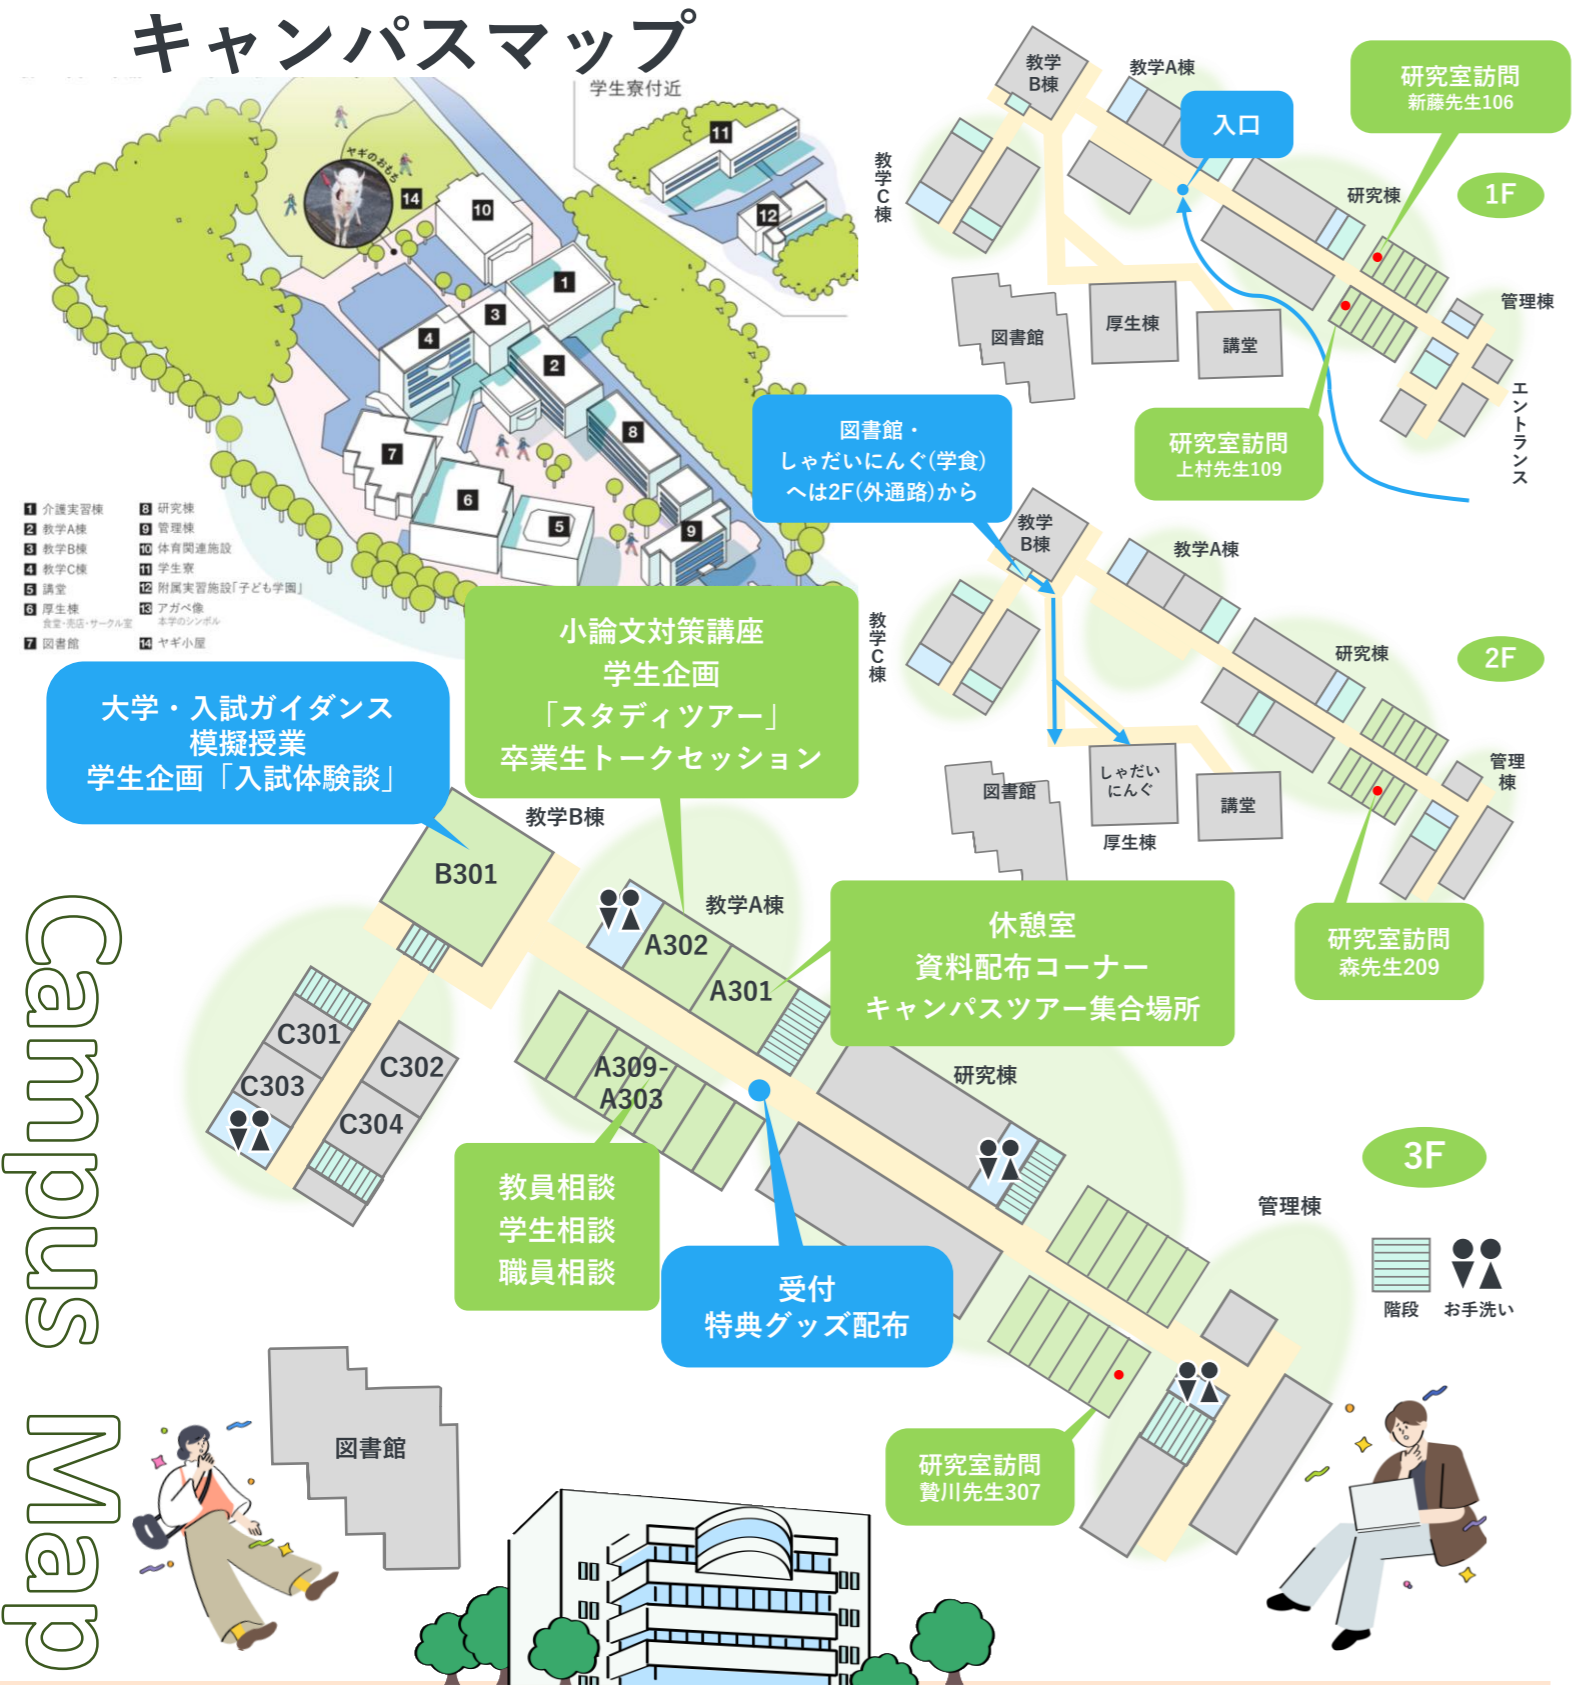

キャンパスマップ

Campus Map

Open 2026

~福祉の学びをキャンパスで体験!~

Campus

受付 教学B棟 3階 B301教室前
9:30-14:30

7/19 SUN 10:00-15:00 @清瀬キャンパス

Schedule

タイムスケジュール

マークがあるプログラムは、飲食可能です！
食堂にて、食堂利用券と引き換えてお弁当の提供あり
(*数量限定)

		9:30	10:00	10:30	11:00	11:30	12:00	12:30	13:00	13:30	14:00	14:30	15:00
1	大学ガイダンス・入試ガイダンス 模擬授業 (ソーシャルワーク学科) 「それ、実はあなたの話かもしれない～はじめての福祉～」 担当教員：新藤 健太 准教授		10:00-10:50										
2	模擬授業 (共生社会デザイン学科) 「人の心にかかわる社会福祉の専門性 ～社大でどのようなことが学べ、卒業後はどのように活躍できるのか～」 担当教員：費川 信幸 教授												
3	小論文対策講座 ～この夏で差をつけよう！有名予備校講師が登場～ 担当：小柴 大輔氏 (スタディサプリ講師)				11:00-12:00								
4	卒業生トークセッション ～現場で輝く卒業生による福祉の仕事紹介シリーズ～ ファシリテーター：菱沼 幹男 教授、森 千佐子 教授												
5	学生企画 「入試体験談～福祉の道を選んだ私のストーリー～」							12:10-12:40					
6	キャンパスツアー【事前予約制】				11:00-11:30		12:10-12:40			13:30-14:00		14:20-14:50	
8	研究室訪問① 共生社会デザイン学科 上村 勇夫 准教授 研究テーマ：障害者雇用、就労支援						11:00-13:00					14:00-15:00	
	研究室訪問② 共生社会デザイン学科 費川 信幸 教授 研究テーマ：精神障害者福祉						11:00-12:00					14:10-15:00	
	研究室訪問③ ソーシャルワーク学科 新藤 健太 准教授 研究テーマ：ソーシャルワークとプログラム評価										13:00-15:00		
	研究室訪問④ ソーシャルワーク学科 森 千佐子 教授 研究テーマ：高齢者・介護者支援						11:00-12:00					14:10-15:00	
教員/職員相談									11:00-15:00				
学生相談									11:00-15:00				
図書館自由見学									11:00-15:00				
資料配布コーナー									11:00-15:00				
休憩室 (飲食可)									11:00-15:00				
9 学食体験												11:00-14:00	

食堂内スペースにて、
近隣の福祉施設で手づくりしている
お菓子を販売します！

アンケートご協力お願いします！ 受付にて配布します！
アンケートにご回答いただいた方にオリジナルグッズ (汗拭きシート) をプレゼント!!

さらに、来場された皆様全員に最新版赤本を進呈します。休憩室内の資料配布コーナーにお立ち寄りください！

オープンキャンパスに関するアンケートの回答にご協力をお願いします。来場受付後に届いた受付完了メールのURLもしくは左のQRコードから回答をお願いします。

次回オープンキャンパスは **8/2 (日)** まもなく申込開始!

公式サイトやSNSもチェック!

公式サイト LINE Instagram X YouTube 入試情報